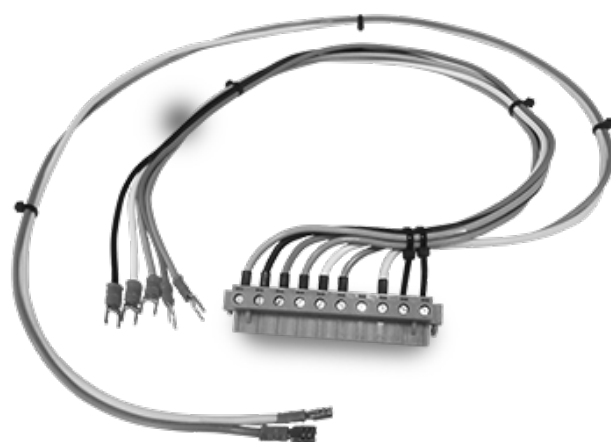

Especificação técnica

Compatibilidade ou norma técnica	Não Aplicado
Tipo e função dos conectores	Terminal Block 10 vias Terminal garfo M4 Terminal Faston
Especificações físicas do cabo	1,5mm ² / 450V
Taxa de Transmissão	Não Aplicado
Alimentação	Não aplicado
Dimensão (A x L x P)	40cm para entrada energia 70cm para sensor de porta

	Cabo L2008 RST TG M4
	TG M5
	CÓD. 130.0222.00